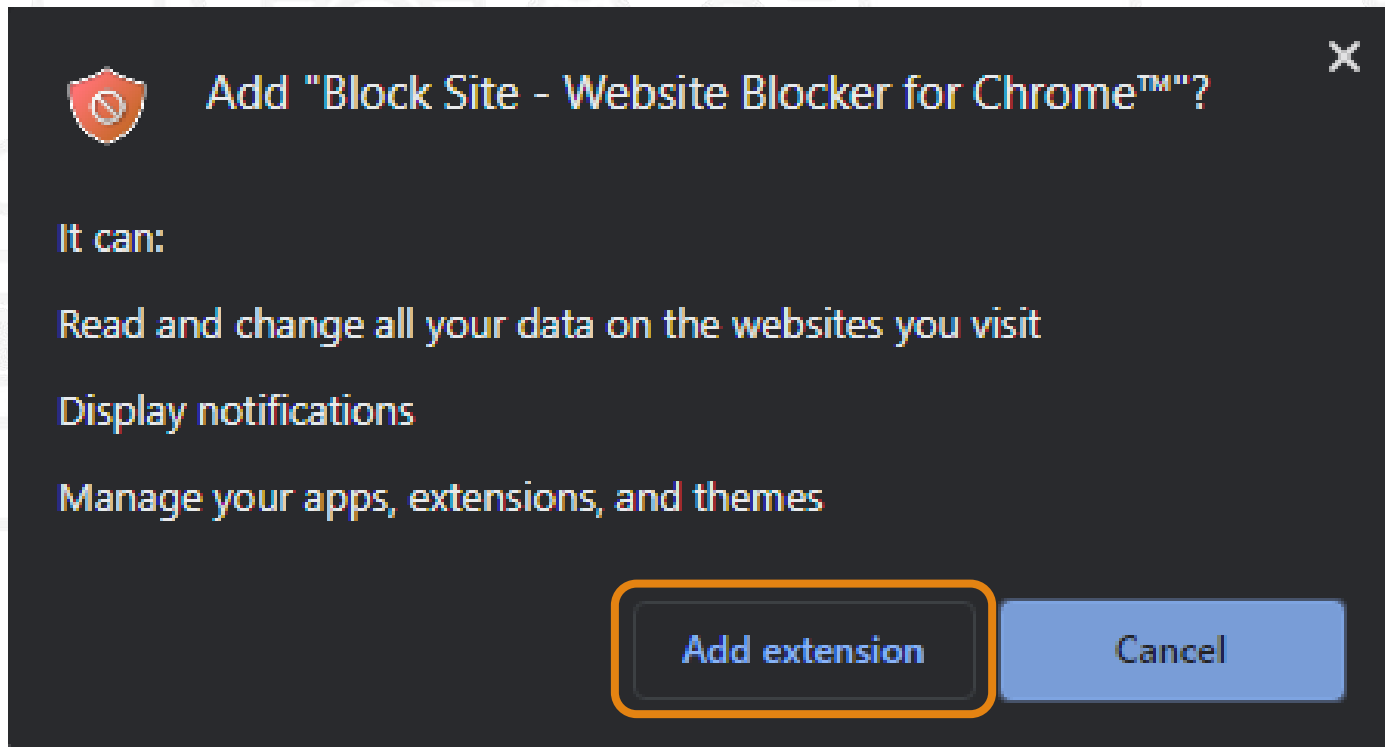

Offers in-app purchases

Add to Chrome

تحميل موقع الحظر (Block Site)

عند النقر على هذا الرابط، سيتم إعادة توجيهك إلى صفحة ويب حيث يمكنك تثبيت برنامج **Block Site**.
ما عليك سوى النقر على زر **Add to chrome** للبدء.

Offers in-app purchases

Add to Chrome

Installing **Block Site**

The browser will prompt you on whether to add the extension.
Click on **Add extension**

تحميل موقع الحظر (Block Site)

سيسألك المستعرض ما إذا كنت تود الإضافة أم لا. انقر على **Add extension**

Installing Block Site

Once the installation is done, the tool will ask for your permission to access the websites you visit. This way it can know when and if to block. Click on **Agree**.

BlockSite

Thank you for installing BlockSite